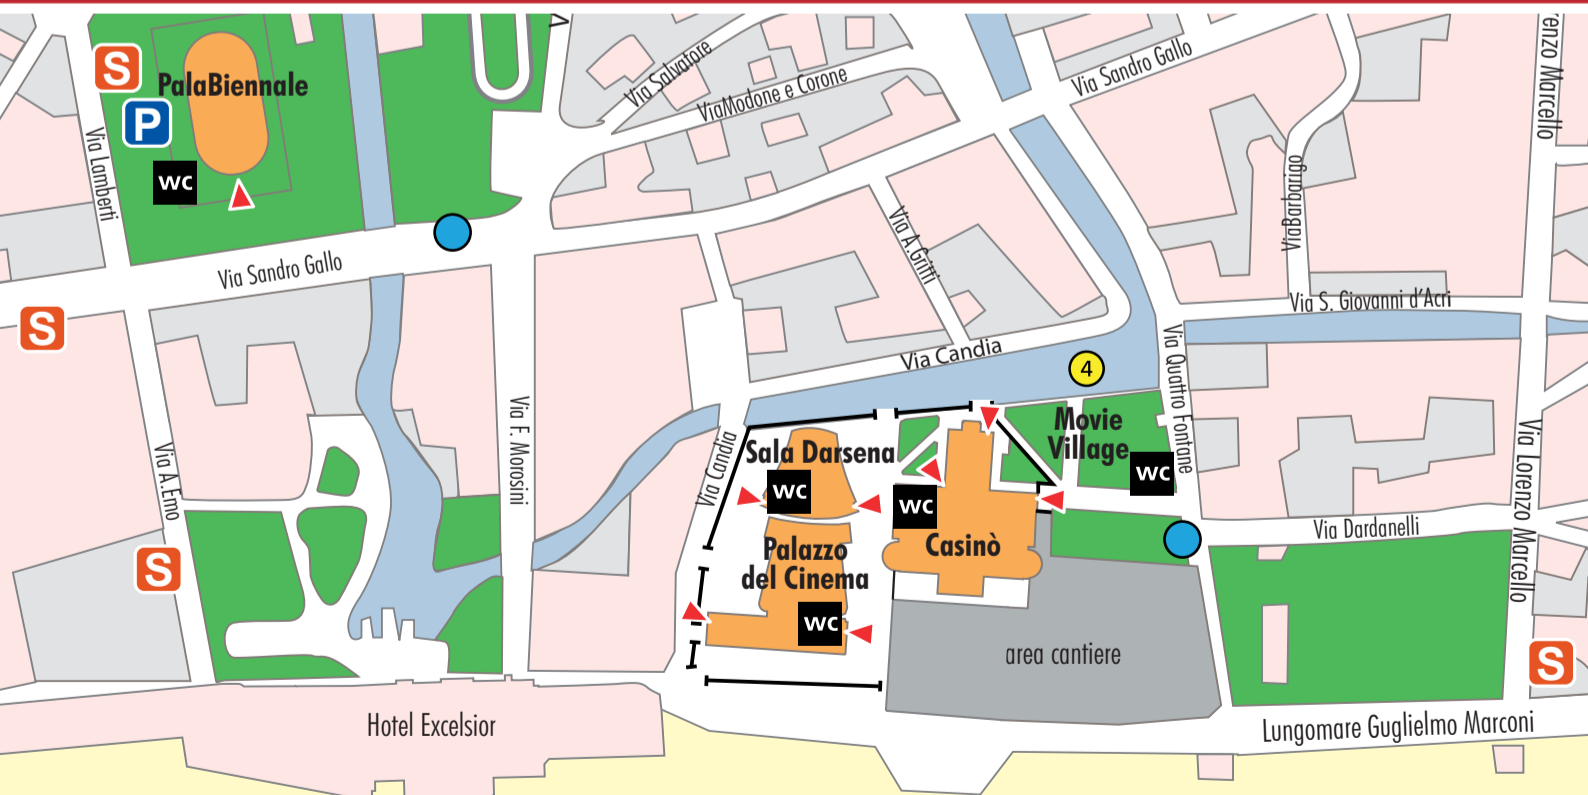

Venezia accessibile

La Biennale di Venezia

67. Mostra Internazionale d'Arte Cinematografica
 1 - 11 settembre 2010

- sedi della Mostra
- approdi mezzi pubblici
- fermata autobus
- parcheggio
- stalli di sosta
- accessi all'area della Mostra
- ingressi accessibili
- servizi igienici

Elenco degli approdi:

- 1 Santa Maria Elisabetta (linea 51/52, 61/62, 2)
- 3 San Nicolò (fermata Ferry Boat)
- 2 Santa Maria Elisabetta (linea 1, N e motobattelli LN)
- 4 Lido/Casinò (linea 20 e linea Mostra del Cinema)